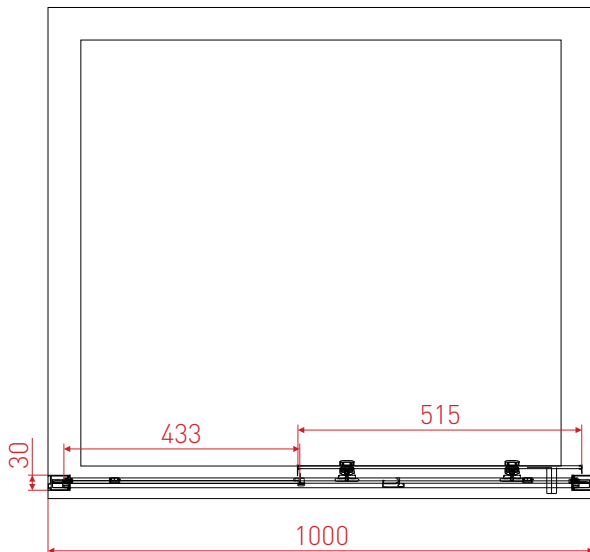

# OJ6PM

Sprchové dveře WECCO

**Výška sprchových dveří**  
1900 mm

**Tloušťka skla**  
6 mm

**Přestavná šířka profilů**  
-40 mm/+0 mm

**Šířka vstupu**  
375 mm